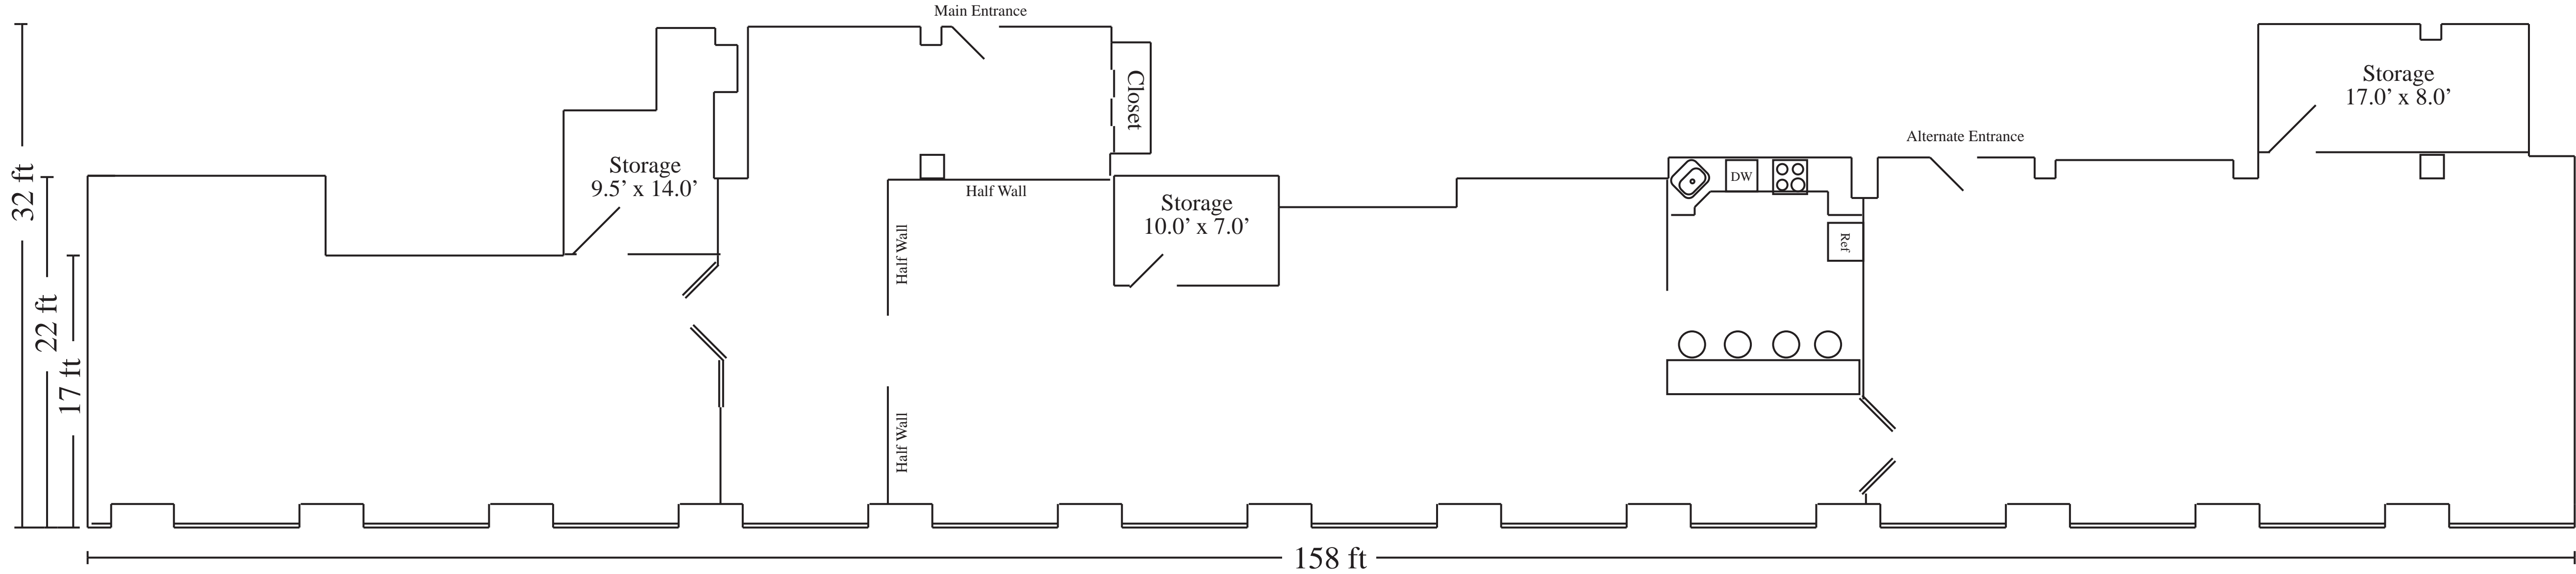

320 Ft. Duquesne Blvd, Suite 300

Gross Suite Area: 4303 sq ft